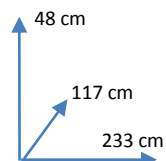

CAMA

CORES:

VERMELHA
8998BRANCA
389042

DIMENSÕES:

MATERIAIS E CARACTERÍSTICAS:

- Estrutura ABS ultra brilhante.
- Cor vermelha com serigrafia "4WD".
- Com Leds e melodia integrados.
- Cama apta para colchão e estrado de 90x190 cm.
- Estrado incluído
- Colchão não incluído.