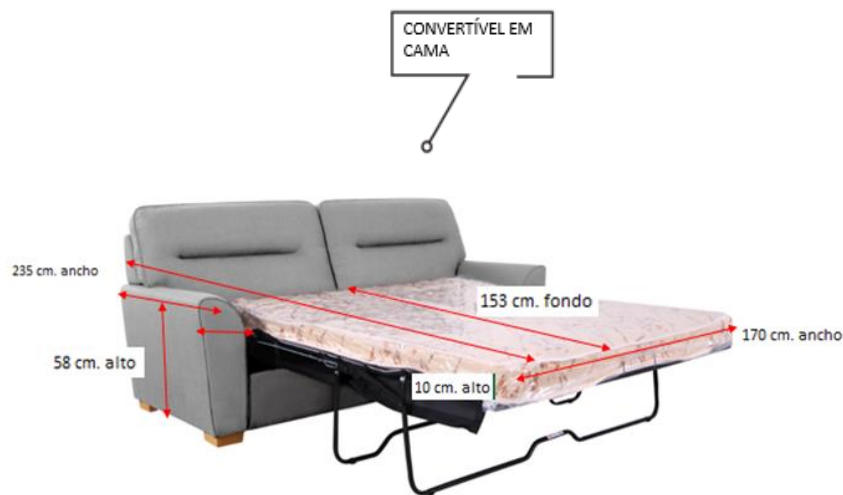

SERIE

IRIS

TECIDO

DIMENSÕES E CORES :

		SOFÁ 3 LUGARES 3 LUGARES L219 X A97 X P96 CM	
	AZUL	396626	
	CINZA	401099	

CARACTERÍSTICAS:

- Sofá de 3 lugares com cama de 152 x 182 cm.
- Revestimento em tecido 100% poliéster.
- Estrutura de madeira contrachapada.
- Tipo de suspensão: Molas de metal.
- Densidade de espuma em assentos: 28 Kg/m³
- Pés de madeira.
- Embalagem e peso: (96 Kg.): 1 caixa: 1 X L221 X A65 AL X P95 CM