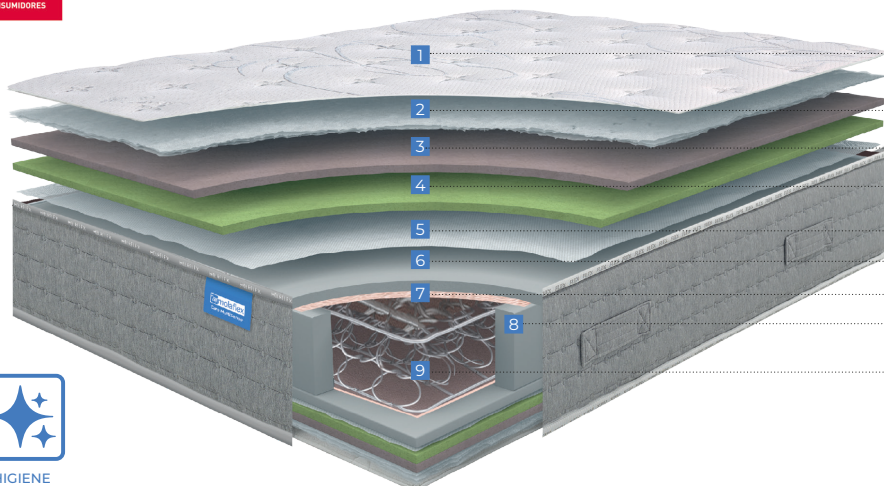

CARE MULTISENSE

SE TE PROTEGES, A MOLAFLEX® PROTEGE A TUA CAMA

ÓTIMA FIRMEZA · ALTO GRAU DE CONFORTO · GRANDE RESISTÊNCIA E DURABILIDADE CAMA SEGURA
· PROTECÇÃO TOTAL · HIGIENE COMPLETA · DESCANSO SAUDÁVEL

- 1 | TECIDO STRETCH COM TECNOLOGIA HEIQ VIROBLOCK*
- 2 | FIBRAS HIPOALERGÉNICAS
- 3 | SISTEMA SUPER SOFT SENSE
- 4 |
- 5 | TEXTIL NT
- 6 | CONFORT SYSTEM+®
- 7 | FELTRO TERMO BOUND
- 8 | ENCAPSULADO
- 9 | MOLA CONTÍNUA MULTIELÁSTIC® (16 CM)

[As mesmas camadas em ambos os lados do colchão]

HIGIENE
100% ÓTIMA

TECNOLOGIA

MOLA CONTÍNUA MULTIELÁSTIC. Sistema de molas contínuas com duas zonas de firmeza diferenciadas e independentes. Maior firmeza e estabilidade.

CONFORT SYSTEM. Material de alta densidade que permite uma redistribuição do peso de forma homogénea assim como a máxima adaptabilidade à superfície do colchão.

ENCHIMENTO

ACOLCHOADO COM FIBRAS HIPOALERGÉNICAS. Fibra compacta de alta densidade especialmente desenhada para reduzir o risco de produzir reacções alérgicas e contribui para uma temperatura constante. Oferece um acolhimento progressivo e um excelente grau de conforto. Mantém uma circulação contínua do ar no seu interior favorecendo a rápida recuperação do colchão.