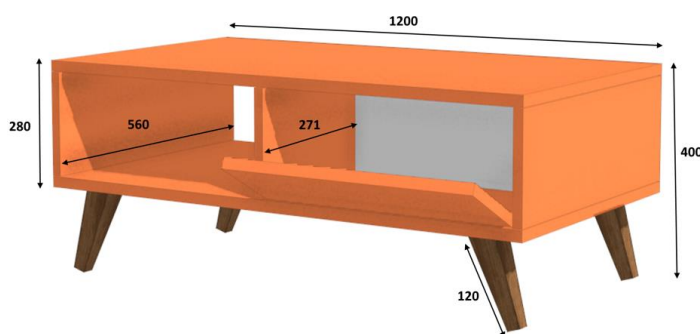

## CÓRES:

BRANCO/CARVALHO

Cód: 107848

120anx40alx56fon CM

## DIMENSÕES:

## CARACTERÍSTICAS Y MATERIAIS:

- Estrutura de melamina de 18 mm de espessura.
- Pés PVC 12 cm cor Nogueira.
- Número de Bultos: 1
- Medidas Produto Embalado: L61xA10xP1,27 cm