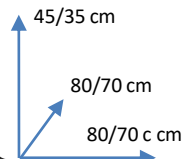

MESA

LAILA

CORES:

CARVALHO/PRETO
109375

DIMENSÕES:

MATERIAIS E CARACTERÍSTICAS:

- Conjunto de 2 Mesas de Centro.
- Estructura de Metal.
- Tabuleiro de Partículas com efeito cerâmico preto.
- Número de Bultos: 2.
- Medidas Produto Embalado: L86xA80xP86 cm
L86xA90xP49,5 cm