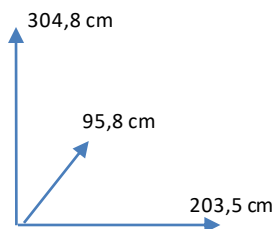

## DIMENSIONES:

## MATERIALES Y CARACTERISTICAS:

- Estructura panel de partículas melaminizado
- Compuesto por: 2 armarios, 3 cajones, cajón + cama nido con cajón/cama + puente 4 puertas + estantería
- Cama superior para sommier (incluido) y colchón (no incluido) de 90x200 cm - compatible con colchón de 90x190 cm
- Dimensión interna del cajón: 90 x 1,956 x 17cm