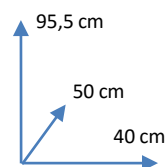

CORES:

PRETA
356107

DIMENSÕES:

MATERIAIS E CARACTERÍSTICAS:

- Estrutura interna de metal.
- Assento e encosto estofados em PU.