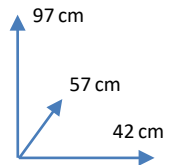

CADEIRA

CAPRI

CORES:

DIMENSÕES:

PRETO
406096

CAPUCCINO
406097

MATERIAIS E CARACTERÍSTICAS:

- Assento e encosto de poliuretano.
- Pés de metal.