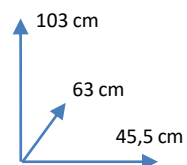

CADEIRA

VELUR

CORES:

BEIGE
387900

CINZA
387899

DIMENSÕES:

MATERIAIS E CARACTERÍSTICAS:

- Estrutura de metal.
- Assento e encosto estofado em tela.