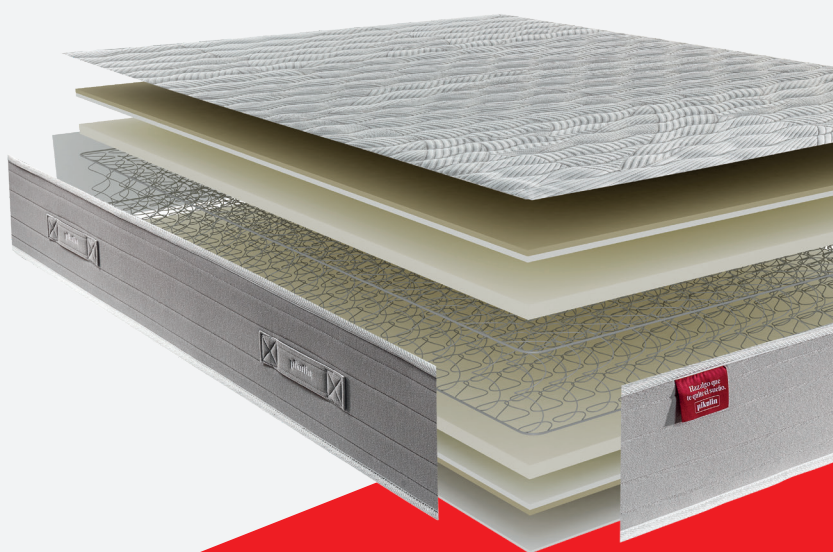

Aslan Nbk CM12810

pikolin

MOLAS NORMABLOCK + FIBERTECH

normablock
sistema de molas

Bloco de molas Normablock®:
firmeza e ventilação no
melhor bloco de molas do
mercado.

Camada de fibra com poliéster
que permite conforto e
ventilação regulando a
temperatura e a higiene.

Tecnologia de higiene total
que previne a proliferação de
fungos, ácaros e bactérias.

FIRMEZA

TRANSPIRABILIDADE

Altura: 23cm

MEDIDA | CÓDIGO

• 135X190

113262

• Duas faces de descanso.