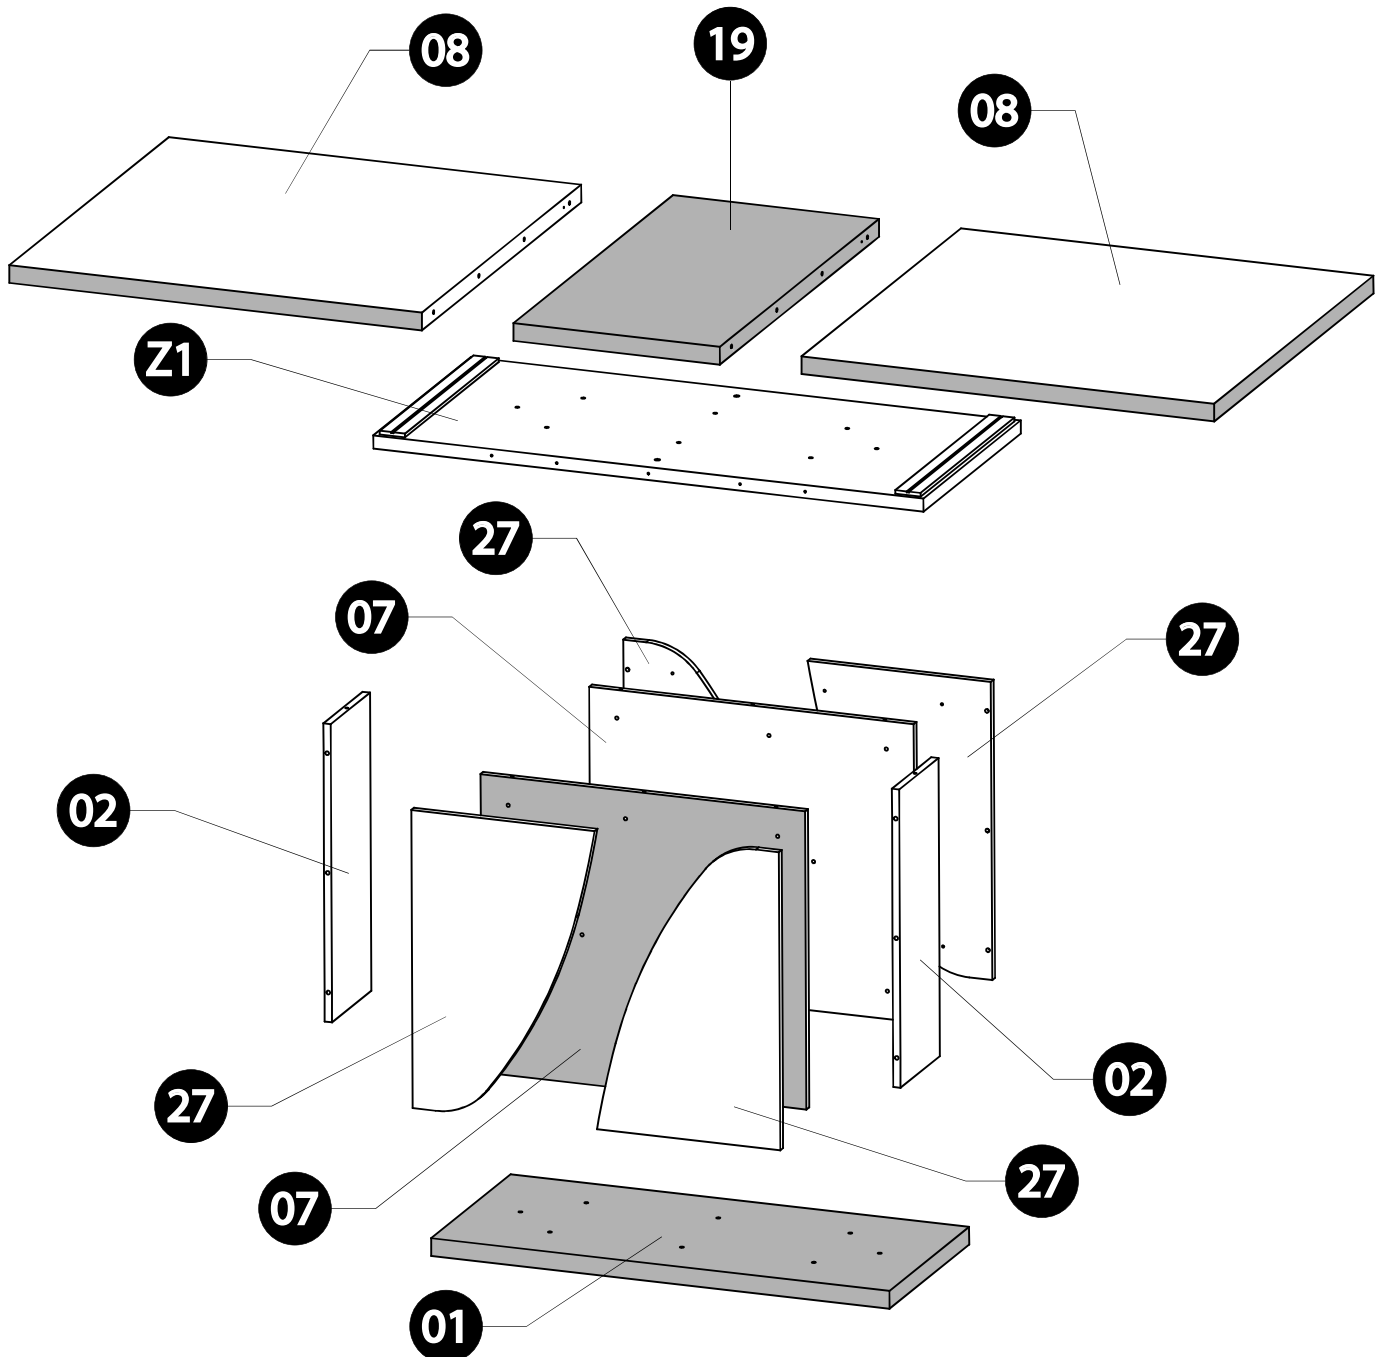

44 Avenue Paul Girard
10500 DIENVILLE
FRANCE
www.sciae.com

GOYA

INDICE A - 01/03/2022

GOYA 3602 TABLE RECTANGULAIRE FÛT 1 ALLONGE N°10 Réf: 23SA2730

EAN: 3102000113135

NOTICE DE MONTAGE
ASSEMBLING INSTRUCTIONS
MONTAGEANLEIUNG
MANUAL DE MONTAJE
MONTAGEVOORSCHRIFT
INSTRUÇÕES DE MONTAGEM
ISTRUZIONI DI MONTAGGIO
ИНСТРУКЦИЯ ПО СБОРКЕ
Naputci za montažu

SCIAE se réserve le droit de modifier sans préavis tout ou partie de ses collections - Meuble vendu sans accessoire

	+40°C +104°F	
	HYGROMETRIE HYGROMETRY 40%-65%	
	+15°C +59°F	

	1 an 1 year	OK

	2	

<i>DESIGNATION</i>		N°		
Semelle	100 x 45 x 3.8	1		1
Côté de fût	63.8 x 22.2 x 1.6	2		2
Platine support coulisse	120 x 55 x 2.8	Z1		1
Face de fût	63.8 x 70.8 x 1.6	7		2
Demi-plateau	90 x 90 x 3.8	8		3
Allonge	90 x 45 x 3.8	19		1
Habillage de fût	63.8 x 40 x 1.6	27		2

Table rectangulaire fut 1 allonge composé de panneaux de particules revêtus papier blanc laque blanc brillant et papier décor Cément (Béton).

L.180/225 cm - H.76 cm - P.90 cm.

A monter soi-même.

-FRANCAIS : Recommandations de démontage :