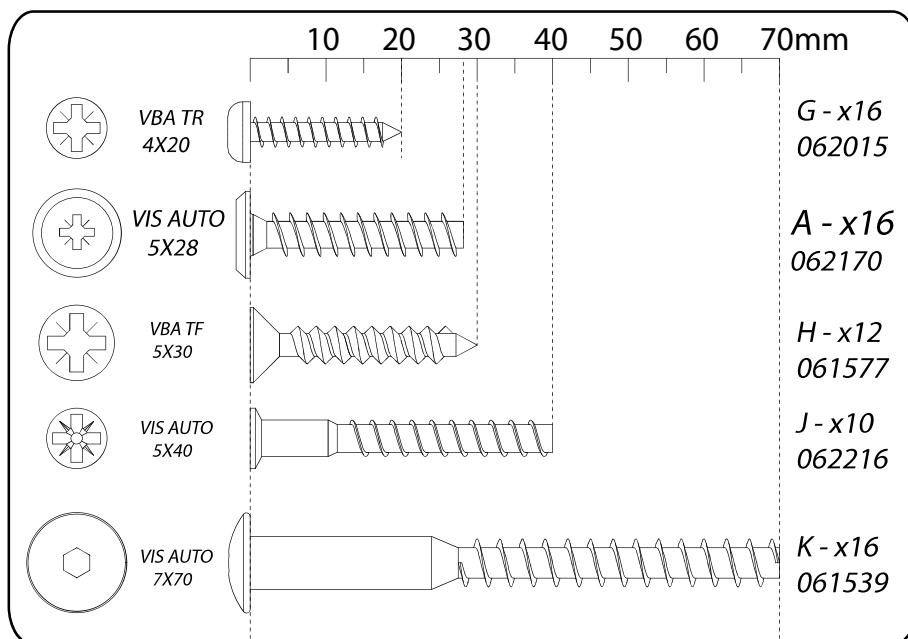

44 Avenue Paul Girard
10500 DIENVILLE
FRANCE
www.sciae.com

GOYA

INDICE A - 01/03/2022

GOYA 3602 TABLE RECTANGULAIRE FÛT 1 ALLONGE N°10 Réf: 23SA2730

EAN: 3102000113135

NOTICE DE MONTAGE
ASSEMBLING INSTRUCTIONS
MONTAGEANLEIUNG
MANUAL DE MONTAJE
MONTAGEVOORSCHRIFT
INSTRUÇÕES DE MONTAGEM
ISTRUZIONI DI MONTAGGIO
ИНСТРУКЦИЯ ПО СБОРКЕ
Naputci za montažu

SCIAE se réserve le droit de modifier sans préavis tout ou partie de ses collections - Meuble vendu sans accessoire

	+40°C +104°F	
	HYGROMETRIE HYGROMETRY 40%-65%	
	+15°C +59°F	

	1 an 1 year	OK

	2	

<i>DESIGNATION</i>		N°		
Semelle	100 x 45 x 3.8	1		1
Côté de fût	63.8 x 22.2 x 1.6	2		2
Platine support coulisse	120 x 55 x 2.8	Z1		1
Face de fût	63.8 x 70.8 x 1.6	7		2
Demi-plateau	90 x 90 x 3.8	8		3
Allonge	90 x 45 x 3.8	19		1
Habillage de fût	63.8 x 40 x 1.6	27		2

Table rectangulaire fut 1 allonge composé de panneaux de particules revêtus papier blanc laque blanc brillant et papier décor Cément (Béton).

L.180/225 cm - H.76 cm - P.90 cm.

A monter soi-même.

-FRANCAIS : Recommandations de démontage :