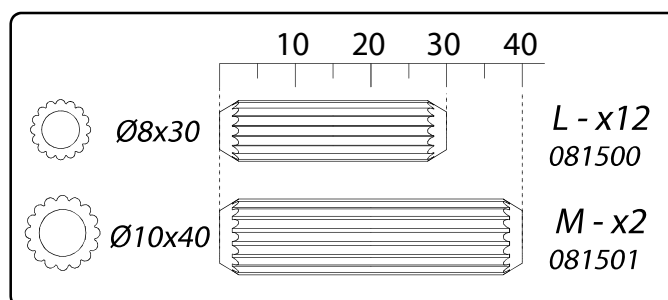

44 Avenue Paul Girard
10500 DIENVILLE
FRANCE
www.sciae.com

GOYA

INDICE A - 01/03/2022

GOYA 3602 TABLE RECTANGULAIRE FÛT 1 ALLONGE N°10 Réf: 23SA2730

EAN: 3102000113135

NOTICE DE MONTAGE
ASSEMBLING INSTRUCTIONS
MONTAGEANLEIUNG
MANUAL DE MONTAJE
MONTAGEVOORSCHRIFT
INSTRUÇÕES DE MONTAGEM
ISTRUZIONI DI MONTAGGIO
ИНСТРУКЦИЯ ПО СБОРКЕ
Naputci za montažu

SCIAE se réserve le droit de modifier sans préavis tout ou partie de ses collections - Meuble vendu sans accessoire

	+40°C +104°F	
	HYGROMETRIE HYGROMETRY 40%-65%	
	+15°C +59°F	

	1 an 1 year	OK

	2	

<i>DESIGNATION</i>		N°		
Semelle	100 x 45 x 3.8	1		1
Côté de fût	63.8 x 22.2 x 1.6	2		2
Platine support coulisse	120 x 55 x 2.8	Z1		1
Face de fût	63.8 x 70.8 x 1.6	7		2
Demi-plateau	90 x 90 x 3.8	8		3
Allonge	90 x 45 x 3.8	19		1
Habillage de fût	63.8 x 40 x 1.6	27		2