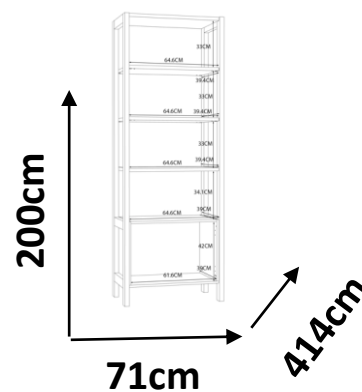

CORES:

CARVALHO / PINHO BRANCO

Cód. 769363

DIMENSÕES:

CARACTERÍSTICAS E MATERIAIS:

- Tabuleiro de partículas laminado.
- Cor Carvalho/pino branco.