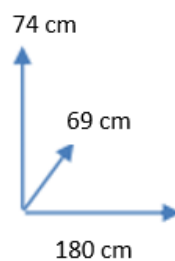

DISPONIBILIDADE

CORES:

CARVALHO  
Cód. 370203

DIMENSÕES:

MATERIAIS E RECURSOS:

Design moderno e elegante.  
Estrutura em melamina e  
aglomerado de madeira.  
MEDIDAS:  
180 LA x 74 AL x 69 P D CM.

---

**Conforama**