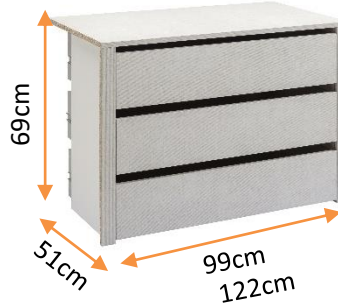

## INFORMAÇÃO SOBRE O PRODUTO:

Capacidade para 30 camisas dobradas, 25 cabides

 Inclui 3 barras y 2 prateleiras

Estructura en panel de partículas

## GAVETEIRO:

**404660:**

L99 x A69 x P51

**404662:**

L122 x A69 x P51