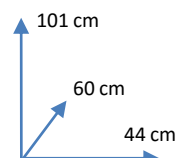

CADEIRA

THIRA

CORES:

BRANCA  
356427

PRETA  
356426

VINTAGE  
369289

DIMENSÕES:

MATERIAIS E CARACTERÍSTICAS: