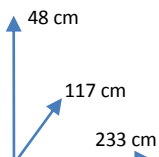

CAMA

COLORES:

ROJO
8998BRANCA
389042

DIMENSIONES:

MATERIALES Y CARACTERISTICAS:

- Estructura ABS ultra brillante.
- Color rojo con serigrafía "4WD".
- Con Leds y melodía integrados.
- Cama apta para colchón y somier de 90x190 cm.
- Somier incluido
- Colchón no incluido.