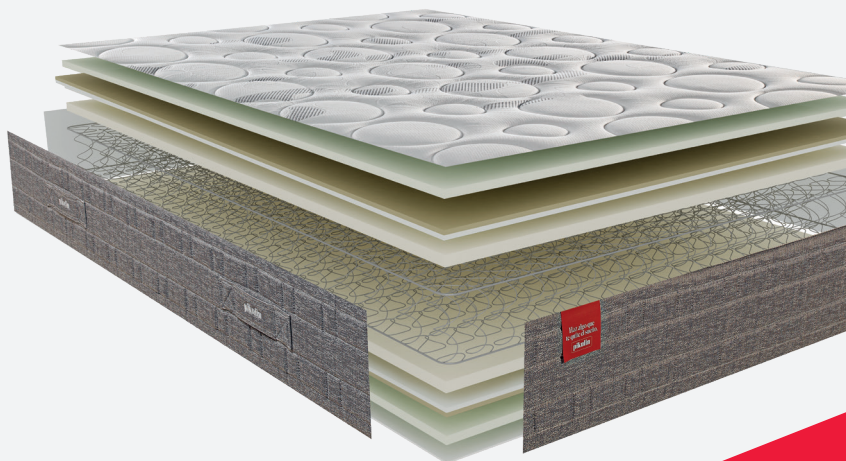

normablock
sistema de molas

Bloco de molas Normablock®:
firmeza e ventilação no melhor bloco
de molas do mercado.

Camada de fibra que permite
conforto e ventilação regulando a
temperatura e a higiene.

VISCOFOAM®

Acolchado em viscoelástica reduz a
pressão muscular durante o sono,
aumentando a qualidade do sono.

TriplaBarreira®

Tecnologia de higiene total que
previne a proliferação de fungos,
ácidos e bactérias.

ADAPTABILIDADE  suave firme

TRANSPIRABILIDADE  media alta

Altura: 28cm

MEDIDAS	80X182	80X190	80X195	80X200	90X182	90X190	90X195	90X200
CÓDIGOS	762851	762852	762853	762854	762855	762856	762857	762858
MEDIDAS	105X182	105X190	105X195	105X200	120X182	120X190	120X200	133X182
CÓDIGOS	762859	762860	762861	762862	762863	762864	762865	762866
MEDIDAS	135X182	135X190	135X195	135X200	140X182	140X190	140X195	140X200
CÓDIGOS	762867	762868	762869	xxx	762870	762871	762872	762873
MEDIDAS	150X182	150X190	150X195	150X200	160X182	160X190	160X195	160X200
CÓDIGOS	762874	762875	762876	762877	762878	762879	762880	762881
MEDIDAS	180X182	180X190	180X195	180X200				
CÓDIGOS	762882	762883	762884	762885				