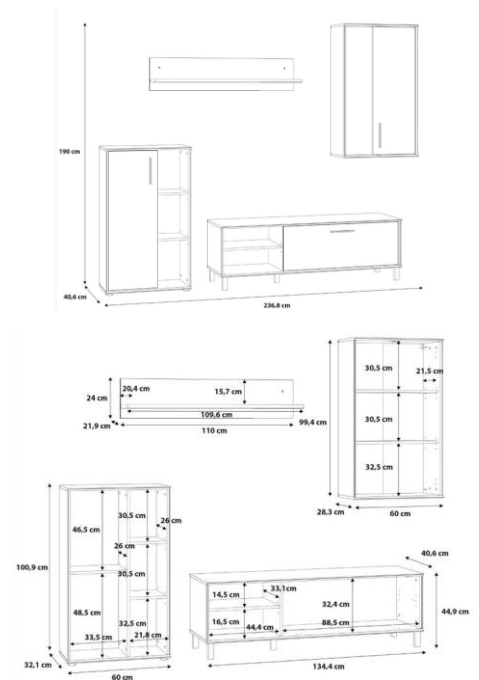

COMPACTO TV 236 CM

L236,8xA190xP41 cm

Carvalho/Preto

Cód.: 109990

DIMENSÕES

CARACTERÍSTICAS:

- Estrutura de tabuleiro de partículas laminadas.
 - Número de Bultos: 2
- Medidas Produto Embalado: L37,4xA1,9xP114,2 cm.
L42,5xa10,5xP155,2 cm.