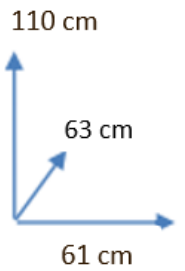

DISPONIBILIDADE

CORES:

PRETO
Cód. 8832

DIMENSÕES:

MATERIAIS E RECURSOS:

Assento e encosto estofados em couro ecológico.
Base giratória cromada, elevador a gás,
5 rodízios autoblocantes e apoios de braços.
Medidas: 61 L x 110 AL x 63 P CM