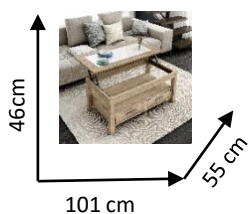

MESA CENTRO

PUIGMAL

COLORES:

CAMBRIAN/
CRISTAL BLANCO
COD: 6344

MATERIALES Y CARATERISTICAS:

- Mesa de Centro elevable con 2 cajones y cristal blanco

DIMENSIONES:

Conforama