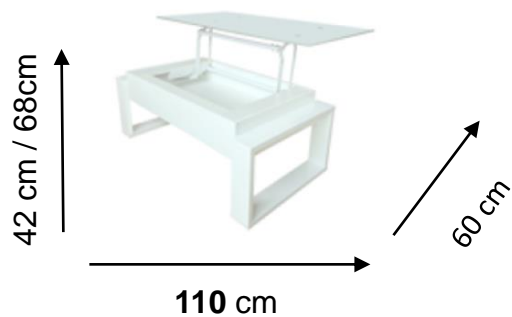

CORES:

BRANCO
Cód. 387213

DIMENSÕES:

CARACTERÍSTICAS E MATERIAIS:

- Estrutura MDF branco
- Elevável + vidro opaco