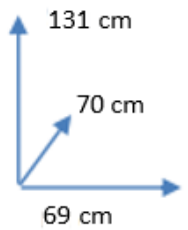

DISPONIBILIDADE

CORES:

- 114533 Preto
- 114533 Cinzento

DIMENSÕES:

MATERIAIS E RECURSOS:

Fabricado em material têxtil cinzento subtil.
Conforto inigualável.
Regulação lombar.
Apoios de braços 4D.
Rodas de 6,5 mm.