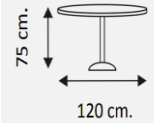

MESA

ASTRA

CORES:

CROMO
375968

DIMENSÕES:

MATERIAIS E CARACTERÍSTICAS:

- Mesa Redonda Fixa
- Estrutura de metal cromado.
- Tampo de vidro temperado.
- Número de Bultos: 2.
- Medidas Produto Embalado: L126xA126xP5,7 cm
L136xA26xP10 cm