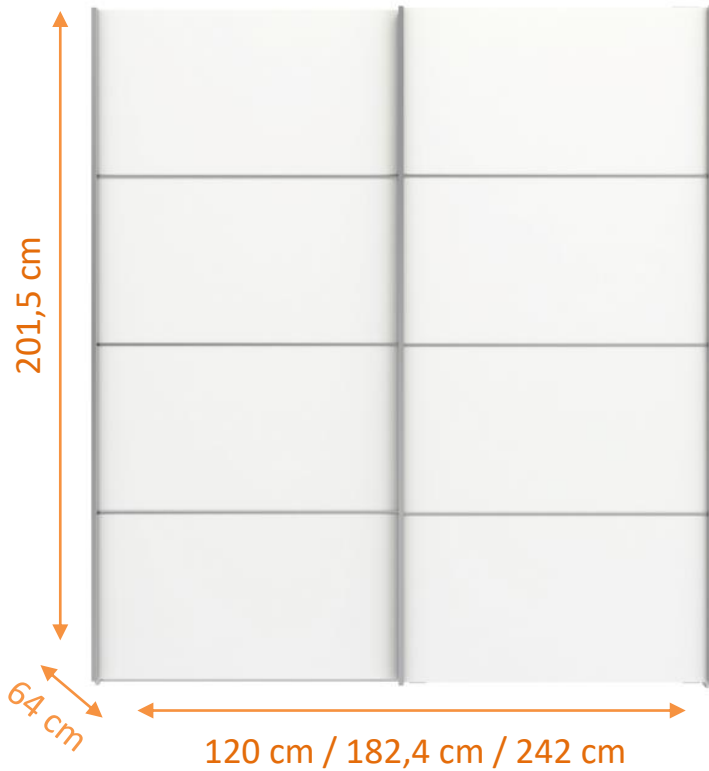

## INFORMAÇÃO DO PRODUTO:

120cm/182cm: Inclui 2 barras suspensas e 2 prateleiras fixas

242cm : Inclui 4 barras suspensas e 4 prateleiras fixas

Estrutura de painel de partículas melaminizada

## Gaveteira interior

L51 x A70,20 x P39,9 cm  
Cód. 1949

## Set 3 Prateleira

**Roupeiro 180cm**  
L89 x A1,50 x P48,8 cm:  
Cód. 2488

**Roupeiro 242 y 120cm:**  
L58,8 x A1,50 x P48,8 cm  
Cód. 3758

Branco

Acacia

Preto

	Branco	Acacia	Preto
HERA MINI 122 cm	Cód. 2751	Cód. 5825	Cód. 760641
HERA TC 182 cm	Cód. 360300		
HERA BIG 242 cm	Cód.4643	Cód.5836	