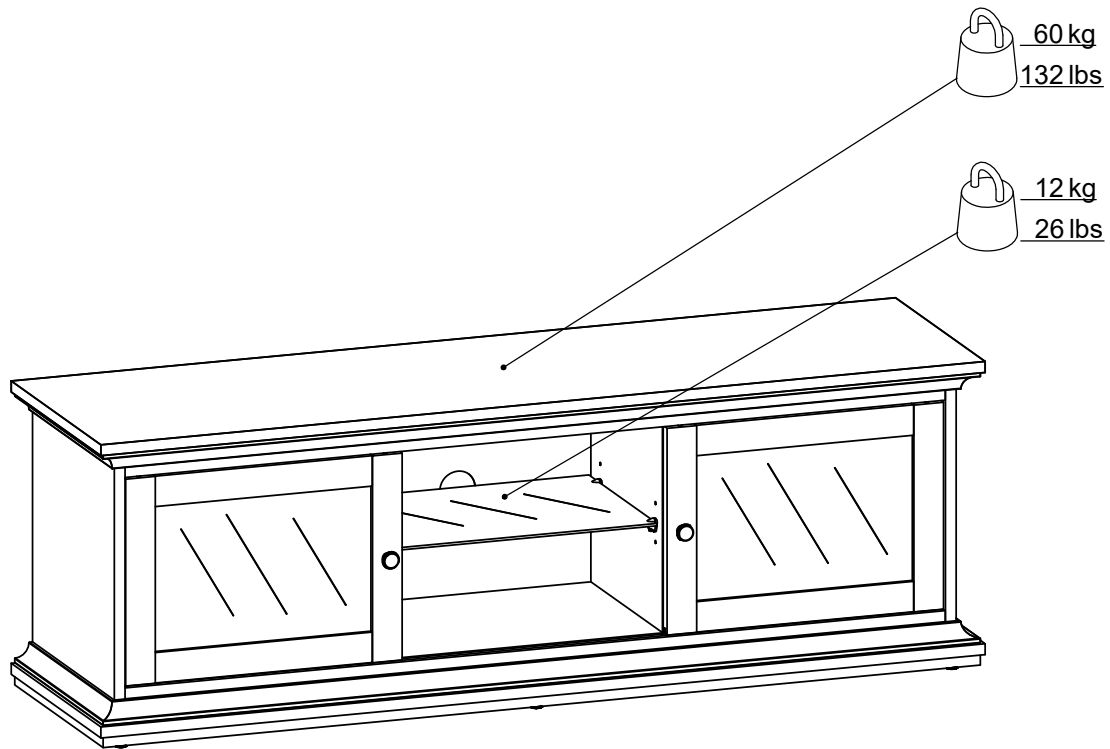

tvilum

77811 M

www.tvilum.com

FR

Pensez à
donner ou recycler.

<https://quefairedemesdechets.fr>