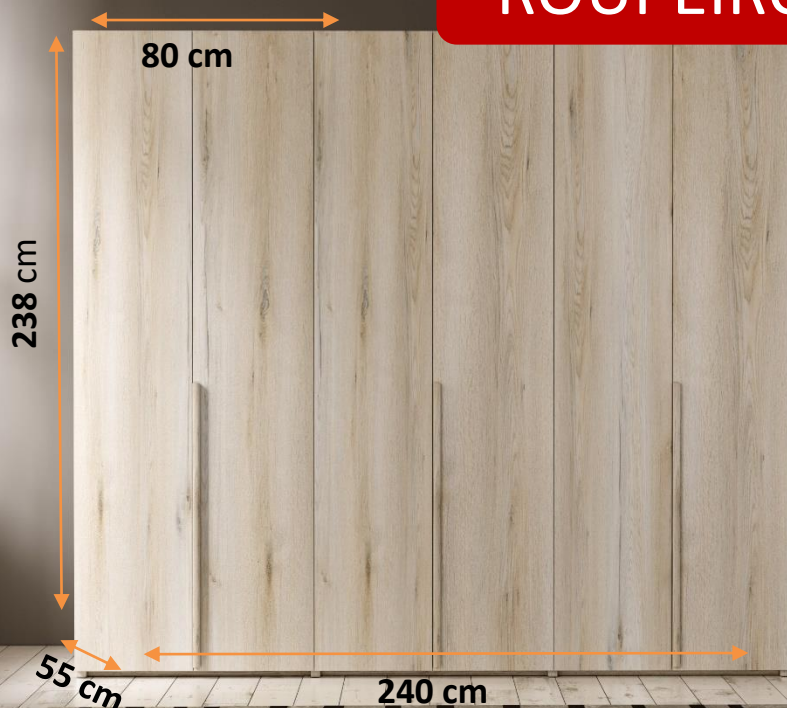

ROUPEIRO BERGEN

INFORMAÇÃO SOBRE O PRODUTO:

 Capacidade para 30 camisas dobradas, 25 cabides aproximadamente

Armário com 6 portas de bater

 Inclui 5 barras suspensas e 3 prateleiras

Estrutura de painel de partículas

Limpeza com um pano húmido e secagem rápida

CÓDIGO	PRODUTO	MEDIDAS	COR
761421	Roupeiro com 6 portas de bater	L240 x AN238 x P55cm	 NORDIC