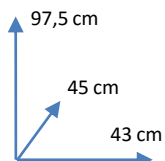

SILLA

MALTA

COLORES:

DIMENSIONES:

	BLANCO 379792		VISON 379794
	NEGRO 379793		GRIS 384736

MATERIALES Y CARACTERISTICAS:

- Estructura de metal.
- Asiento y respaldo tapizado en PU.

 Conforama