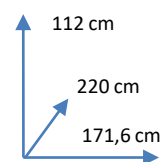

DISPONIBILIDADE

CORES:

BRANCO
Cama 150: Cód.10678

DIMENSÕES:

MATERIAIS E RECURSOS:

- Estrutura em madeira e contraplacado, revestida em pele sintética.
- Sommier elevável.
- Para colchão de 150x 200 cm não incluído.
- Limpe com um pano húmido, não use produtos abrasivos.