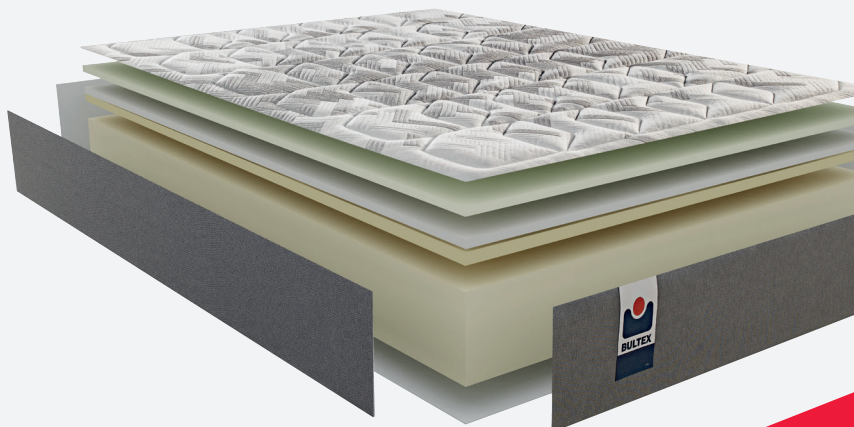

# Clark

CP15395

**pikolin**

em exclusivo para  
**Conforama**

Clark  
CP15395

**BULTEX**

### **BULTEX** FIRMEZA by pikolin

Bultex® Firmeza: O material mais elástico e inovador para o descanso; permite uma posição perfeita da coluna vertebral durante o sono com um toque de firmeza.

Camada de fibra que permite conforto e ventilação regulando a temperatura e a higiene.

**MemoryFoam®**

Acolchado em viscoelástica reduz a pressão muscular durante o sono, aumentando a qualidade do sono.

**Barreira Total**

ANTIFUNGOS  
ANTIBACTERIAS  
ANTIÁCAROS

Barreira Total®: Elimina e previene a proliferação dos ácaros, bacterias e fungos.

ADAPTABILIDADE  suave firme

TRANSPIRABILIDADE  media alta

Altura: 26cm

MEDIDAS	80X182	80X190	80X195	80X200	90X182	90X190	90X195
CÓDIGOS	762501	762502	762503	762504	762505	762506	762507
MEDIDAS	90X200	105X182	105X190	105X195	105X200	133X182	135X182
CÓDIGOS	762508	762509	762510	762511	762512	762513	762514
MEDIDAS	135X190	135X195	135X200	140X182	140X190	140X195	140X200
CÓDIGOS	762515	762516	762517	762518	762519	762520	762521
MEDIDAS	150X182	150X190	150X195	150X200	160X182	160X190	160X195
CÓDIGOS	762522	762523	762524	762525	762526	762527	762528
MEDIDAS	160X200	180X182	180X190	180X195	180X200		
CÓDIGOS	762529	762530	762531	762532	762533		