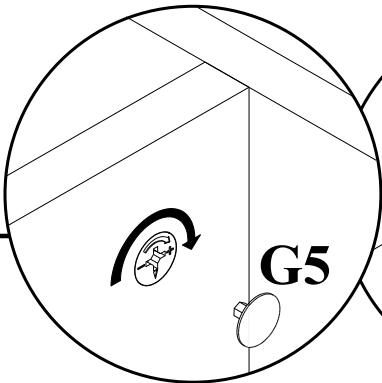

PALACE RIVIERA SH 830

NO	Dim.		Col.-No	Qty
101	430	300	1	2
103	684	270	1	1
104	684	270	1	1
5	684	43	1	2
7	676	336	1	1
109	370	230	1	1
10	695	381	1	1
111a	483	55	1	1
111b	326	55	1	1
111c	326	55	1	1

PALACE RIVIERA SH 830

A1 X12 ø8x36	B4 X14	B5 X14 ø15x12	G5 X14	G20 X2	G2 X1
E5 X2 H=16	E2 X2 H=0	S1 X6	D10 X4 USØ3,5x13	G7 X4	D9 X6 USØ3x20
ZR1 X2	D6 X4 USØ3,5x30	GG42 X1 GG42+SD07	D32 X1 M4x43	E0 X2	D21 X4 EWØ6,3x30
Z2 X6 Ø5	P1 X1 Ø14x2.6				

1

1

2

3

4

5

6

7