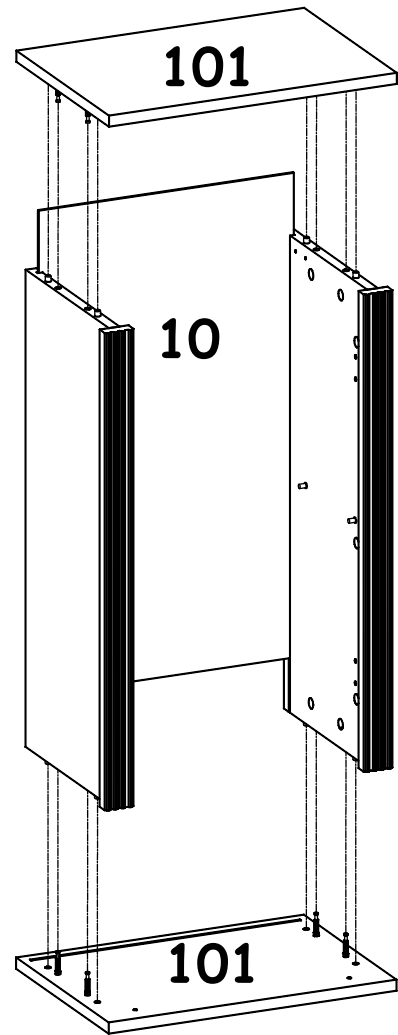

PALACE RIVIERA SH 830

NO	Dim.		Col.-No	Qty
101	430	300	1	2
103	684	270	1	1
104	684	270	1	1
5	684	43	1	2
7	676	336	1	1
109	370	230	1	1
10	695	381	1	1
111a	483	55	1	1
111b	326	55	1	1
111c	326	55	1	1

PALACE RIVIERA SH 830

A1 X12 ø8x36	B4 X14	B5 X14 ø15x12	G5 X14	G20 X2	G2 X1
E5 X2 H=16	E2 X2 H=0	S1 X6	D10 X4 USØ3,5x13	G7 X4	D9 X6 USØ3x20
ZR1 X2	D6 X4 USØ3,5x30	GG42 X1 GG42+SD07	D32 X1 M4x43	E0 X2	D21 X4 EWØ6,3x30
Z2 X6 Ø5	P1 X1 Ø14x2.6				

1

1

2

3

4

5

6

7