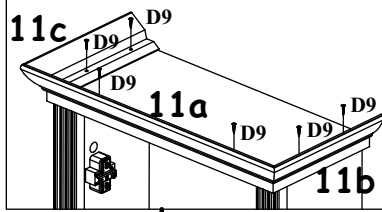

PALACE RIVIERA SH 830

NO	Dim.		Col.-No	Qty
101	430	300	1	2
103	684	270	1	1
104	684	270	1	1
5	684	43	1	2
7	676	336	1	1
109	370	230	1	1
10	695	381	1	1
111a	483	55	1	1
111b	326	55	1	1
111c	326	55	1	1

PALACE RIVIERA SH 830

A1 X12 ø8x36	B4 X14	B5 X14 ø15x12	G5 X14	G20 X2	G2 X1
E5 X2 H=16	E2 X2 H=0	S1 X6	D10 X4 USØ3,5x13	G7 X4	D9 X6 USØ3x20
ZR1 X2	D6 X4 USØ3,5x30	GG42 X1 GG42+SD07	D32 X1 M4x43	E0 X2	D21 X4 EWØ6,3x30
Z2 X6 Ø5	P1 X1 Ø14x2.6				

1

1

2

3

4

5

6

7