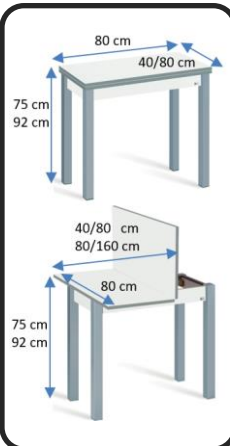

DISPONIBILIDADE

CORES:

112004	BRANCO	L80 x A75 x P40/80 cm	TAMPO-MADEIRA
112005	AURORA NATURAL	L80 x A75 x P40/80 cm	TAMPO-MADEIRA
112006	BRANCO	L80 x A75 x P40/80 cm	TAMPO-CRISTAL
112007	PRETO	L80 x A75 x P40/80 cm	TAMPO-CRISTAL
112008	BRANCO	L80 x A75 x P40/80 cm	TAMPO-DEKTON
112009	PRETO	L80 x A75 x P40/80 cm	TAMPO-DEKTON
112010	BRANCO	L80 x A75 x P80/160 cm	TAMPO-MADEIRA
112011	AURORA NATURAL	L80 x A75 x P80/160 cm	TAMPO-MADEIRA
112012	BRANCO	L80 x A92 x P80/160 cm	TAMPO-MADEIRA
112013	AURORA NATURAL	L80 x A92 x P80/160 cm	TAMPO-MADEIRA

DIMENSÕES:

MATERIAIS E RECURSOS:

Mesa extensível, tipo de livro, feita com melamina, vidro ou placa de kton, dependendo do modelo. As suas pernas metálicas em cinza conferem-lhe grande estabilidade e durabilidade.