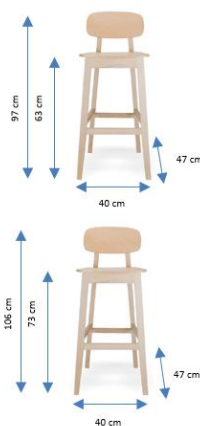

BANCO

WOODEN JIMENA

DISPONIBILIDADE

CORES:

	765852 Natural	63/97 cm Al.
	765855 Natural	73/106 cm Al.
	765853 Branco	63/97 cm Al.
	765856 Branco	73/106 cm Al.
	765854 Preto	63/97 cm Al.
	765857 Preto	73/106 cm Al.

MATERIAIS E RECURSOS:

Banco fixos feito de madeira de abelha com encailhado e assento banhado, curvado.

DIMENSÕES:

Conforama