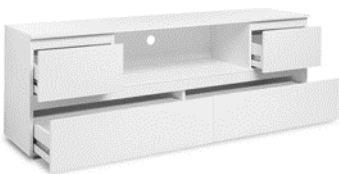

VITRINE DUPLO
L80xA191xP40 cm
Branco Cód : 108958
Carvalho Cód: 108959

LIVRARIA 1 PORTA
L45xA191Px37 cm
Branco Cód: 108962
Carvalho Cód: 108963

LIVRARÍA
L25xA191xP27 cm
Branco Cód: 108964
Carvalho Cód: 108965

APARADOR ALTO
L116xA131xP40 cm
Branco Cód: 108966
Carvalho Cód: 108967

APARADOR 2 PORTAS 3 GAVETAS
L120xA80xP40 cm
Branco Cód: 108968
Carvalho Cód: 108967

APARADOR 3 PORTAS 3 GAVETAS
L178,5xA80xP40 cm
Branco Cód: 108960
Carvalho Cód: 108961

MESA DE JANTAR EXTENSIVEL
L140/180xA76,5xP80 cm.
Branco Cód: 108970

MESA DE JANTAR EXTENSIVEL
L120/160xA76,5xP80 cm.
Branco Cód: 108971

MÓVEL TV
L160xA55xP40 cm
Branco Cód: 108956
Carvalho Cód: 108957

CARACTERÍSTICAS:

- Estructura tablero recubierto partículas melamina.
- 16 y 25 mm de Grosor.
- Cantos ABS.

Nº DE BULTOS	MEDIDAS PRODUCTO EMBALADO CM		
	P	L	A
108958/59: 2	195	4,2	8,5
	89	4,2	11
108962/63: 2	83	42,5	10,5
	197	43	0,6
108964/65: 1	27	25	191
108966/67: 2	84	77	10,5
	186	43	6,5
108956/57: 2	168	40,5	7,5
	168	42,5	6
108970: 1	8	137-177	76,5
108971: 1	8	120-160	76,5
108960/61: 2	84	77	10,5
	186	43	6,5