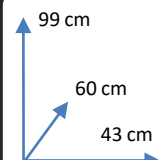

CORES:

ANTRACITE
112851CINZA CLARO
112850

DIMENSÕES:

MATERIAIS E CARACTERÍSTICAS:

- Estrutura de metal e assento com molas.
- Assento e encosto estofados em microfibra.
- Pés lacada em pó cor preto
- Número de Bultos: 1.
- Dimensões Produto Embalado: L61xA98xP51fon cm.