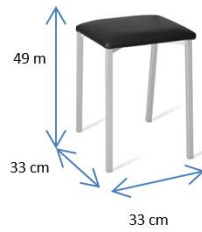

DISPONIBILIDADE

**Pack 2 Pcs.
Não-combinável**

CORES:

	BRANCO	Cód. 106582
	PRETO	Cód. 106583
	VERMELHO	Cód. 106584

DIMENSÕES:

MATERIAIS E RECURSOS:

Estrutura metálica lacada em epoxy cinza e assento estofado de vinil lavável e à prova de fogo (couro sintético).