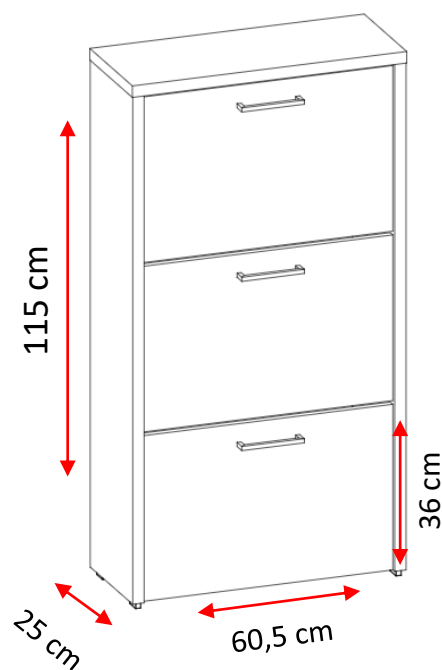

Dimensões:

Materiais e características:

- Estrutura em painel de partículas
- Sapateira com 3 compartimentos
- Capacidade para 14/18 pares de sapatos

Cinza escuro/
Preto vintage
760025

Artisan/Branco
395240