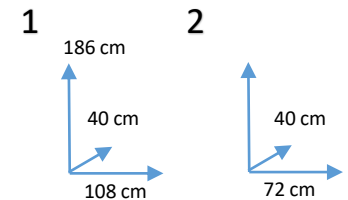

SERIE

CUSINE II

CORES:

BRANCO/CARVALHO

1	Cód. 103420	Louceiro 5 Portas
2	Cód. 103421	Louceiro 4 Portas
3	Cód. 103422	Móvel Microondas 2 Portas

CARACTERÍSTICAS E MATERIAIS:

Estrutura do painel de partículas melaminizada de 15 mm. Gavetas MDF/DM, laterais 12mm e acabamento têxtil de 3mm. Mobiliário traseiro de MDF / DM. Espessura: 3mm. Pernas de alumínio pintadas de branco. Pegas brancas do ABS. Dobradiças de metal para as portas. Guias de correr metálicos para gavetas (removíveis).

DIMENSÕES:

Conforama