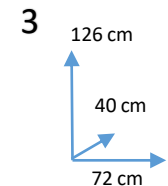

SERIE

CUSINE II

CORES:

BRANCO/CARVALHO

1	Cód. 103420	Louceiro 5 Portas
2	Cód. 103421	Louceiro 4 Portas
3	Cód. 103422	Móvel Microondas 2 Portas

CARACTERÍSTICAS E MATERIAIS:

Estrutura do painel de partículas melaminizada de 15 mm. Gavetas MDF/DM, laterais 12mm e acabamento têxtil de 3mm. Mobiliário traseiro de MDF / DM. Espessura: 3mm. Pernas de alumínio pintadas de branco. Pegas brancas do ABS. Dobradiças de metal para as portas. Guias de correr metálicos para gavetas (removíveis).

DIMENSÕES:

Conforama