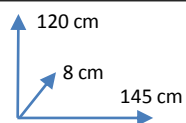

DISPONIBILIDAD

COLORES:

BLANCO  
10670

MORADO  
10671

CHAMPAN  
10672

MATERIALES Y CARACTERÍSTICAS:

- Cabecero tapizado en polipiel.
- Compatible con cama de 135/140cm de anchura.
- Limpieza: Limpiar con un paño húmedo. No utilizar productos abrasivos.

DIMENSIONES:

**Conforama**