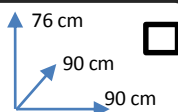

MESA

ELMA

COLORES:

DIMENSIONES:

FRESNO

**SOBRE CUADRADO:**  
379753

**SOBRE REDONDO:**  
387796

MATERIALES Y CARACTERÍSTICAS: