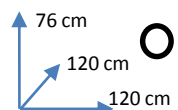

MESA

ELMA

COLORES:

DIMENSIONES:

FRESNO

**SOBRE CUADRADO:**  
379753

**SOBRE REDONDO:**  
387796

MATERIALES Y CARACTERÍSTICAS: