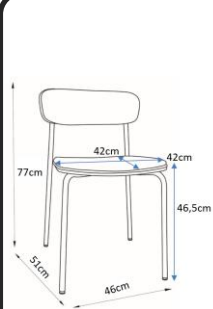

CADEIRA

ADRIANA

DISPONIBILIDADE

CORES:

	CINZA TAUPE	114714
	TIJOLO	114715
	ÁGUA-MARINHA	114716

DIMENSÕES:

MATERIAIS E RECURSOS:

- Cadeira fixa.
- Assento com almofada de tecido.
- Pernas de metal.
- Encosto de madeira.

Peso máximo de tolerância 130 kg.

Conforama