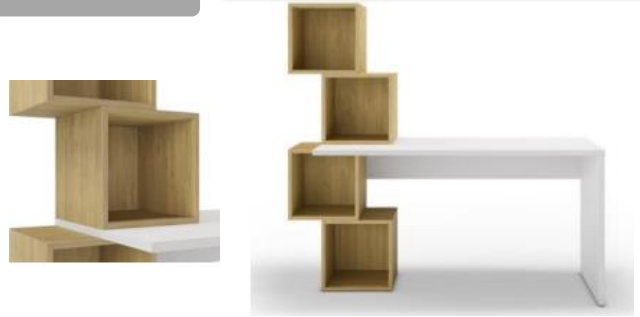

DISPONIBILIDADE

CORES:

BLANCO/MADERA

Cód. 112773

DIMENSÕES:

140 cm

60 cm

154,50 cm

MATERIAIS E RECURSOS:

Tem uma prateleira lateral com cubos.

Estilo moderno e elegante.

Dispõe de 4 prateleiras.

Medidas: 153,50 L x 140 A x 60 P x 60 D CM