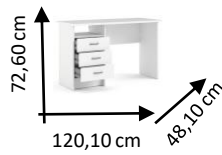

SERIE

MILETO

ESCRITORIO

COLORES:

BLANCO
Cod: 400774

DIMENSIONES:

MATERIALES Y CARACTERISTICAS:

- Estructura de panel de partículas y acabado en papel deco
- Incluye 3 cajones laterales