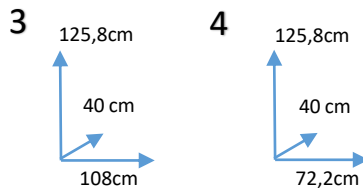

1	Cód. 401201	Buffet 5 Puertas
2	Cód. 401202	Buffet 4 Puertas
3	Cód. 401203	Buffet 3 Puertas
4	Cód. 401204	Buffet 2 Puertas

DIMENSIONES:

CARACTERISTICAS Y MATERIALES:

Estructura de panel de partículas con acabado en melamina de 15mm.