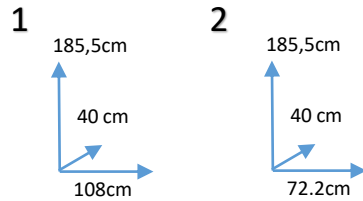

1	Cód. 401201	Buffet 5 Puertas
2	Cód. 401202	Buffet 4 Puertas
3	Cód. 401203	Buffet 3 Puertas
4	Cód. 401204	Buffet 2 Puertas

DIMENSIONES:

CARACTERISTICAS Y MATERIALES:

Estructura de panel de partículas con acabado en melamina de 15mm.