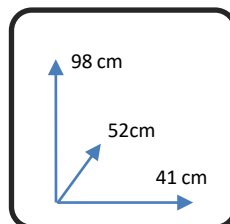

CADEIRA

LISA

PU PRETO
113992

TECIDO CINZA ESCURO
113993

MATERIAIS E
CARACTERISTICAS:

- Cadeira preta estofada em PU
- Cadeira cinza estofada em Tecido.
- Pés de metal preto
- Número de Bultos: 1
- Dimensões Produto Embalado: L45xA110xP22cm