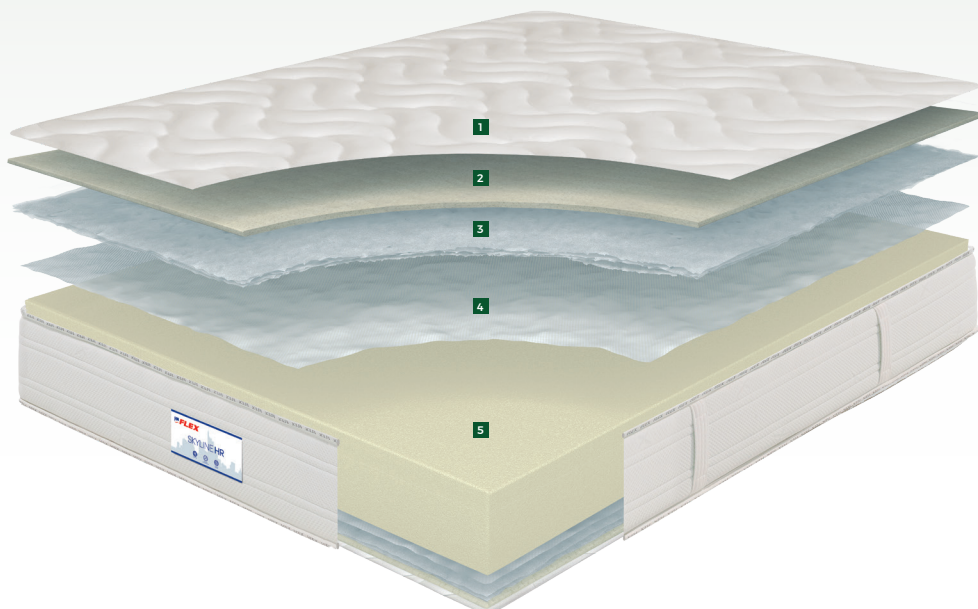

# SKYLINE HR

BLOQUE HR

- FAVORECE LA MOVILIDAD
- MÁXIMA DURABILIDAD Y ADAPTABILIDAD
- SALUDABLE

1. TAPICERÍA STRETCH CON COMPORTAMIENTO FRESH COOL®
2. POLIÉTER RECICLABLE
3. FIBRAS HIPOALERGÉNICAS
4. TEXTIL TNT
5. BLOQUE HR (20 CM)

Mismas capas en ambos lados del colchón.

## TECNOLOGÍA

**BLOQUE HR (20 CM).** Material de célula abierta que permite la circulación equilibrada del aire para conseguir una excelente transpiración y una perfecta adaptabilidad. HR de alta densidad que ofrece un perfecto comportamiento en cuanto a resistencia, durabilidad, hundimiento y estabilidad a lo largo del tiempo. Exento de sustancias nocivas para el medio ambiente y el ser humano.

## TAPICERÍA

**TAPICERÍA STRETCH.** Tapicería elástica que favorece la máxima adaptación al bloque interior y la transpiración del colchón.

**COMPORTAMIENTO FRESH COOL®.** Propiedad termostabilizadora que equilibra las condiciones de temperatura y humedad del cuerpo al dormir favoreciendo un descanso higiénico y saludable.