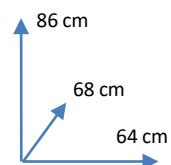

CORES:

PRETO
397649CINZA
397651

DIMENSÕES:

MATERIAIS E CARACTERÍSTICAS:

- Cadeira de Jantar giratória
- Assento e encosto estofados em Veludo.
- Pês de metal preto.