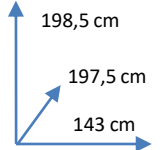

MATERIAIS E RECURSOS:

- Estrutura metálica com acabamento em preto.
- Cama com 8 pernas, 4 externas e 4 centrais.
- Dossel para cama Amelie.
- Cama e dossel vendido separadamente.
- Colchão e estrado não incluídos.