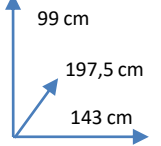

DIMENSÕES:

CAMA

DOSSEL