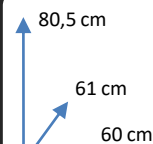

CADEIRA

RUBIA

CORES:

BEGE  
113632

CINZA CLARO  
113633

DIMENSÕES:

MATERIAIS E CARACTERÍSTICAS:

- Rotação de 360 graus
- Assento e encosto estofados em tecido
- Pés de metal preto.
- Número de Bultos: 1.
- Dimensões Produto Embalado: L57xA52xP61fon cm.