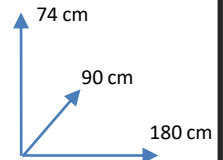

MESA

KORE II

CORES:

PRETO
767829

DIMENSÕES:

MATERIAIS E CARACTERÍSTICAS:

- Estrutura de alumínio, acabamento preto.
- Tampo da mesa em grés porcelânico, acabamento preto.
- Produto feito na Espanha.

Conforama