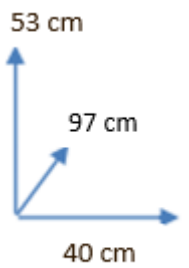

DISPONIBILIDADE

CORES:

PRETO
Cód. 113620

DIMENSÕES:

MATERIAIS E RECURSOS:

Estilo elegante e contemporâneo.

Altura regulável e assento almofadado.

Rodas giratórias.

Medidas: 40 L x 53 A x 39 P x 97 P CM

Conforama